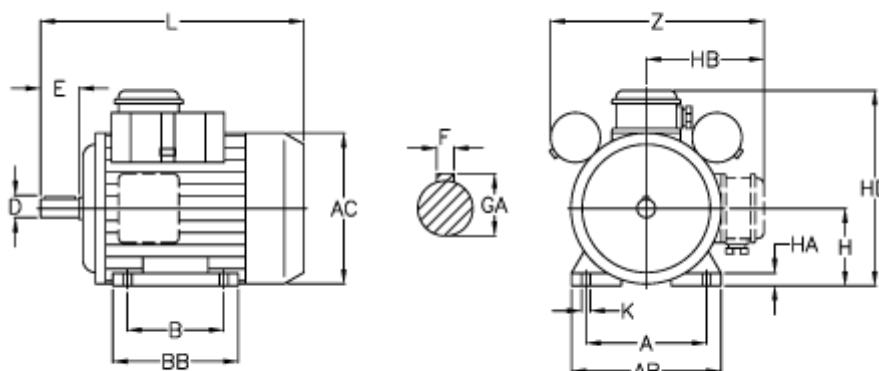

Varenummer: 25150262002
Beskrivelse: ICME Asynkronmotor MD90 Sb2 1,5KW
2800 o/m 1x230 V B3 med start- & driftskondensator

Mål

A = 140	H = 90
AB = 184	HA = 14
AC = 176	HB = 129
B = 100	K = 9
D = 24	L = 342
E = 50	Z = 246
F = 8	
GA = 27	